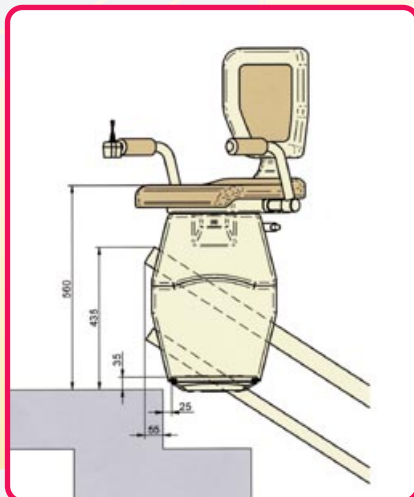

De Hawle-traplift is ook zeer geschikt voor de toepassing in uw buiteninstallatie

Trapliftweergave met eindpositie in het trapverloop en optionele draaistoel

Trapliftweergave met standaard eindpositie buiten het trapverloop