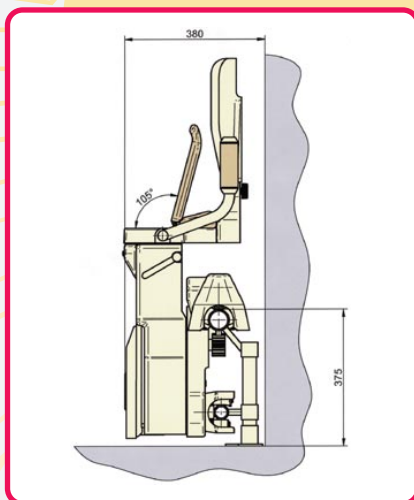

Trapliftweergave van de zijkant met standaard eindpositie en ingeklapte parkeerstand