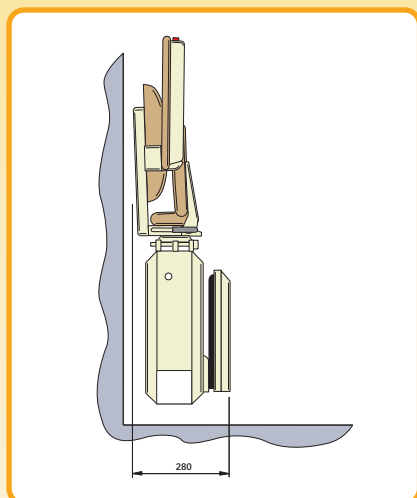

Wij adviseren u graag over de toepassing van eventuele speciale uitvoeringen

Beschikbare kleuren van de stoffen bekleding

Gemarmerd

Groen

Beige

Roze

Trapliftweergave van de zijkant met standaard eindpositie en ingeklapte parkeerstand