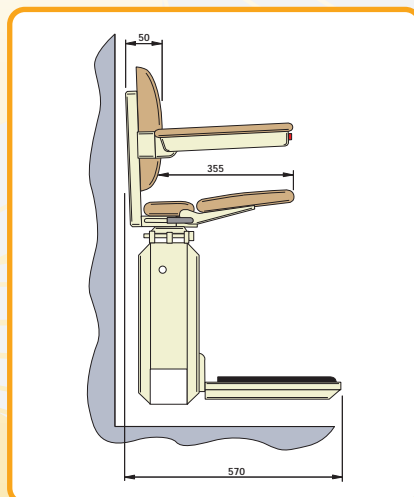

Voor de lift zijn er ook speciale uitvoeringen bijvoorbeeld een vasthoudsysteem voor kinderen

+49 / 2295 / 901604 Bel ons te allen tijde vrijblijvend op !

Trapliften van HAWLE

... de ideale oplossing voor rechte trappen

Traplift Model HW 20 – technische documentatie

Trapliftweergave met standaard eindpositie onder binnen het trapverloop

Trapliftweergave van de zijkant met standaard eindpositie en uitgeklapte startpositie