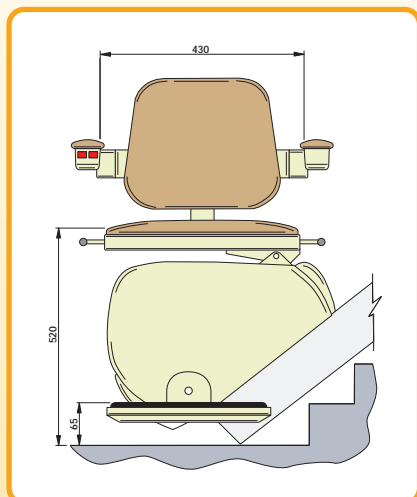

Trapliften van HAWLE

... de ideale oplossing voor rechte trappen

Traplift Model HW 20 – technische documentatie

Trapliftweergave met standaard eindpositie onder binnen het trapverloop