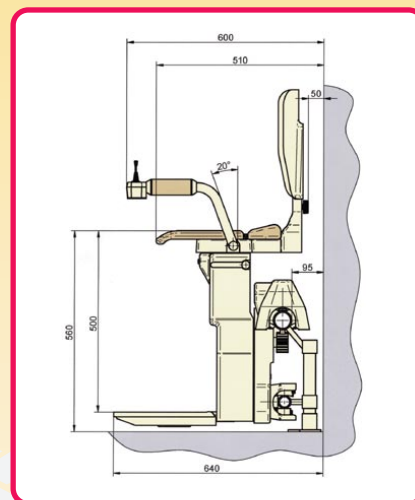

Trapliftweergave van de zijkant met standaard eindpositie en uitgeklapte startpositie

+49 / 2295 / 901604 Bel ons te allen tijde vrijblijvend op !

Trapliften van HAWLE

Model HW 20

... voldoet aan de eisen