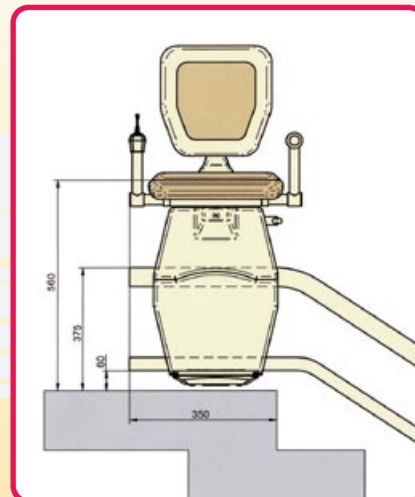

De Hawle-traplift is ook zeer geschikt voor de toepassing in uw buiteninstallatie

Trapliftweergave met eindpositie in het trapverloop en optionele draaistoel

Trapliftweergave met standaard eindpositie buiten het trapverloop